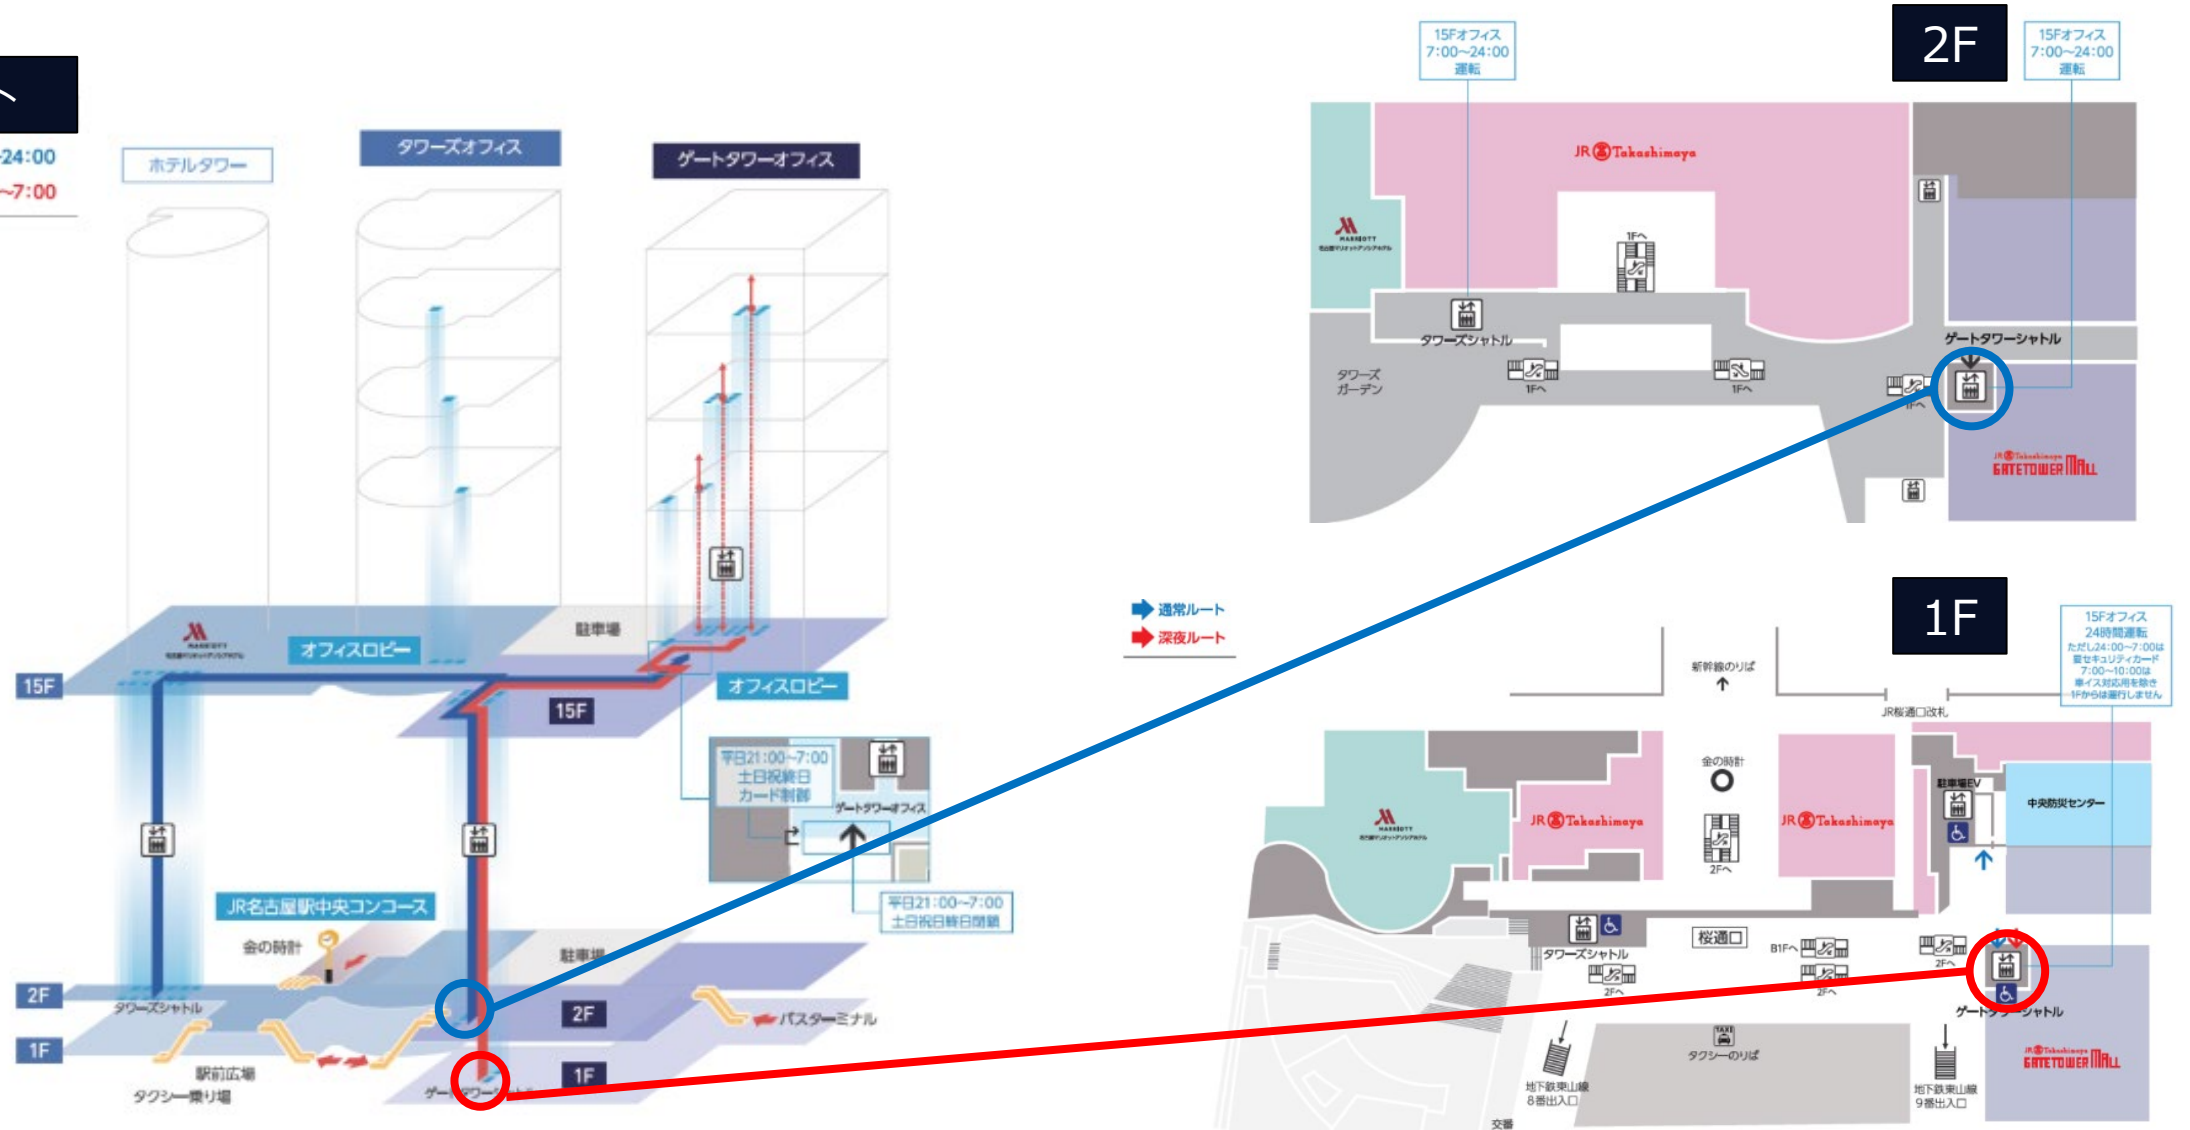

## ■ 所在地

〒450-6601

愛知県名古屋市中村区名駅1-1-3

JRゲートタワー39階

## ■ アクセス

JR「名古屋」駅直結

# アクセス（1F・2Fから15Fオフィスロビーへ）

1Fまたは2Fのエレベータをご利用ください。15Fオフィスロビーから、39Fサテライトオフィスへ移動します。

## 入館ルート

- ➡ [青] 通常ルート 7:00~24:00
- ➡ [赤] 深夜ルート 24:00~7:00